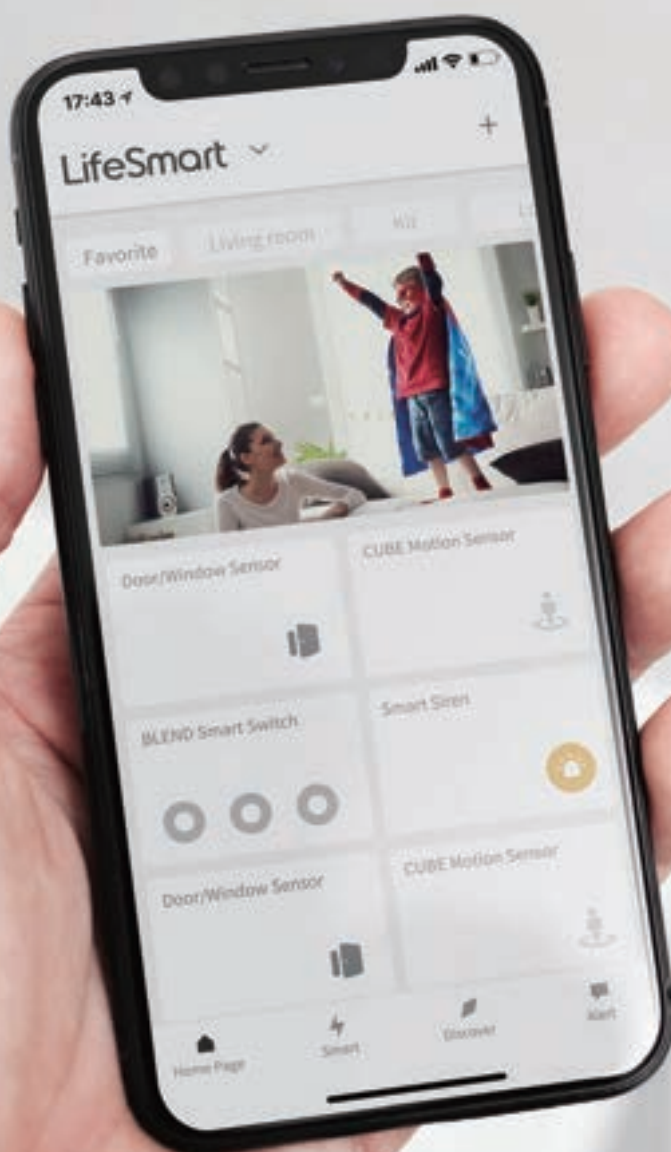

# LifeSmart App

## 螢幕交換系統

提供手機App、TV客戶端、Widget等多種選擇，方便快捷地對設備進行操控，再也無須起身操作設備。