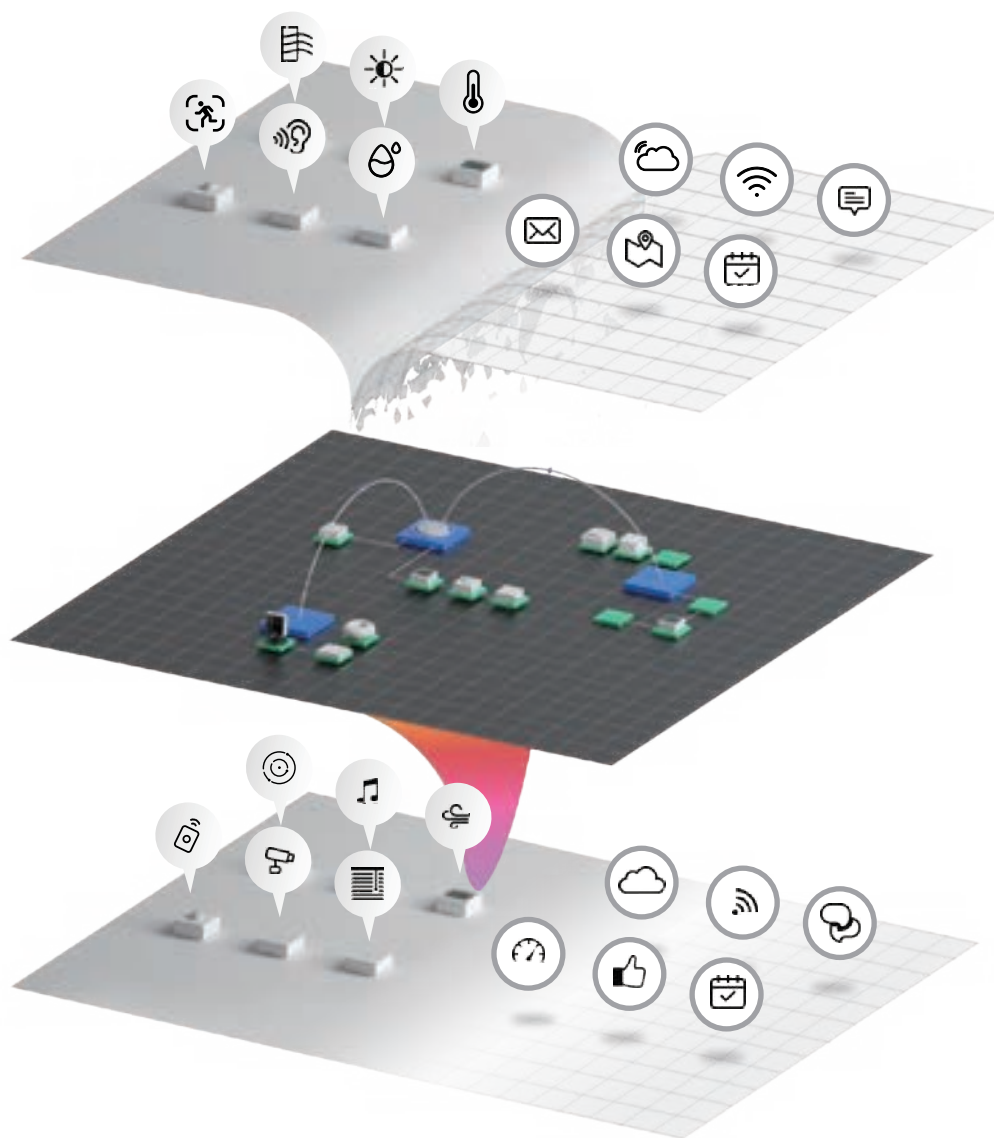

AI Builder 人工智慧

可以學習的人工智慧

我們在2016年推出的AI Builder人工智慧計算框架是業界首創，基於這個框架，我們可以實現任意感應器，任意計算規則和任意控制輸出的自由組合。

AI Builder 是一個分佈式的計算框架，可以靈活地部署在智慧硬體，邊緣計算網關和雲端。在硬體端點和邊緣計算網關可以完成從感知、認知到自動控制的全部計算，當連接到雲端的時候，可獲得機器學習和深度學習的能力。這個靈活的計算框架可以完美的滿足用戶當下的個性化需求，並獲得新的人工智慧控制的能力。